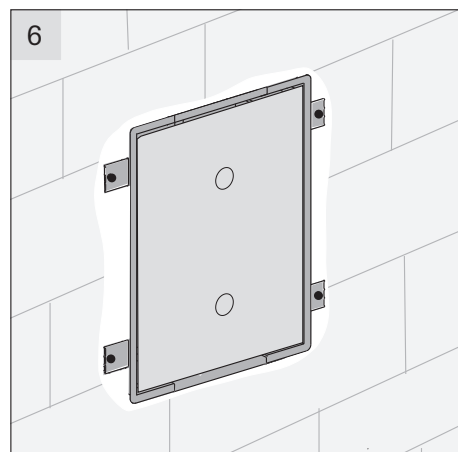

Leitungszuführung SmartTerminal
Line feed SmartTerminal
Leidingversterking SmartTerminal