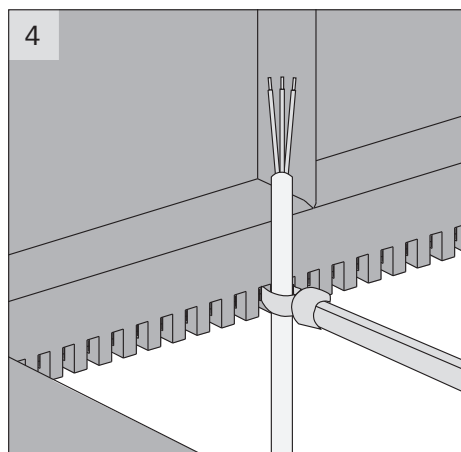

Leitungszuführung SmartTerminal
Line feed SmartTerminal
Leidingversterking SmartTerminal