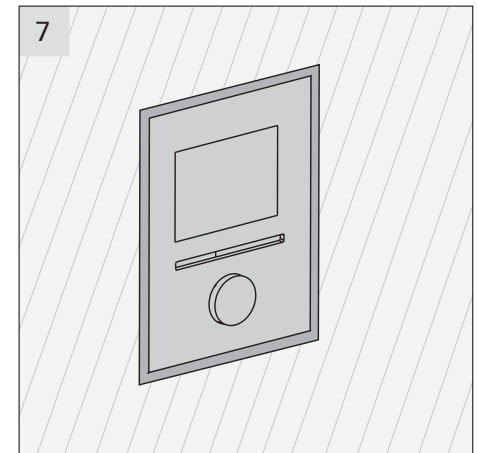

Montagerahmen UP mit  
Gehäusedose

1252 04

Flush-mounted installation  
frame with device box

1252 04

Montageraam met  
inbouwdoos

1252 04

Demontage / Dismantling

Gira  
Giersiepen GmbH & KG & Co. KG  
Dahlienstraße  
42477 Radevormwald