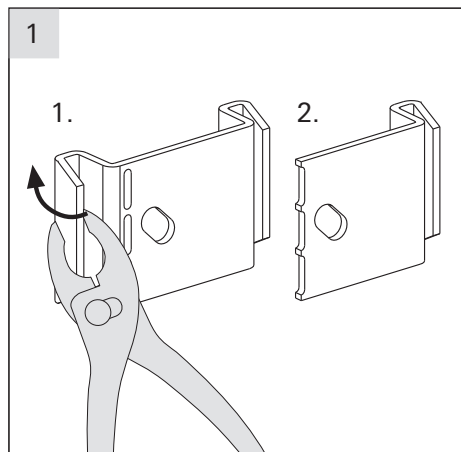

Leitungszuführung SmartTerminal
Line feed SmartTerminal
Leidingversterking SmartTerminal