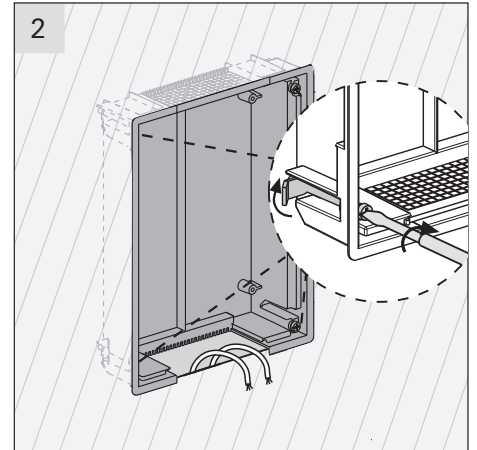

Montagerahmen UP mit  
Gehäusedose

1252 04

Flush-mounted installation  
frame with device box

1252 04

Montageraam met  
inbouwdoos

1252 04

Demontage / Dismantling

Gira  
Giersiepen GmbH & KG & Co. KG  
Dahlienstraße  
42477 Radevormwald