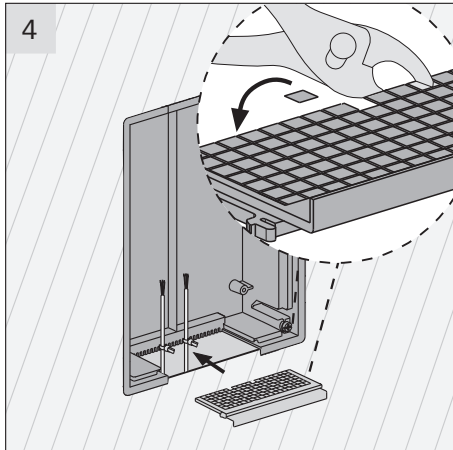

Montagerahmen UP mit  
Gehäusedose

1252 04

Flush-mounted installation  
frame with device box

1252 04

Montageraam met  
inbouwdoos

1252 04

Demontage / Dismantling

Gira  
Giersiepen GmbH & KG & Co. KG  
Dahlienstraße  
42477 Radevormwald