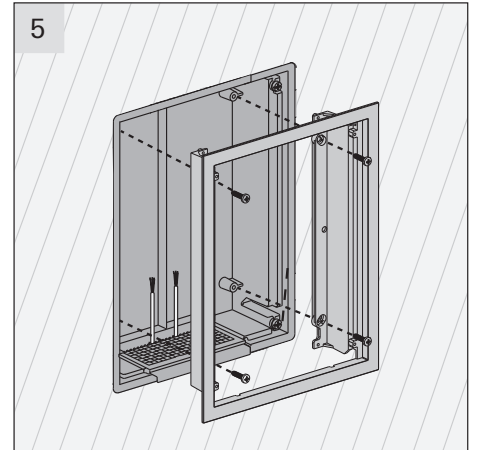

Montagerahmen UP mit  
Gehäusedose

1252 04

Flush-mounted installation  
frame with device box

1252 04

Montageraam met  
inbouwdoos

1252 04

Demontage / Dismantling

Gira  
Giersiepen GmbH & KG & Co. KG  
Dahlienstraße  
42477 Radevormwald