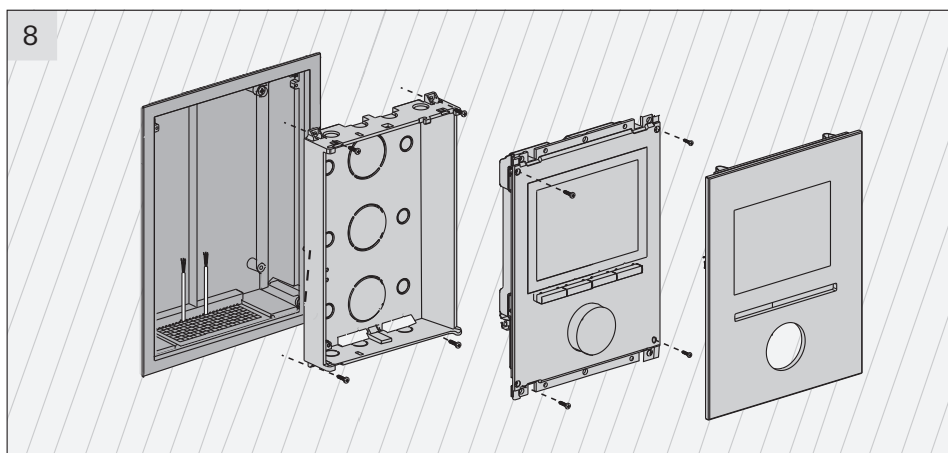

Leitungszuführung SmartTerminal
Line feed SmartTerminal
Leidingversterking SmartTerminal