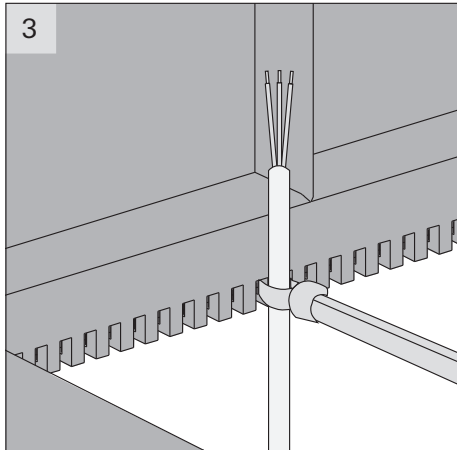

Montagerahmen UP mit  
Gehäusedose

1252 04

Flush-mounted installation  
frame with device box

1252 04

Montageraam met  
inbouwdoos

1252 04

Demontage / Dismantling

Gira  
Giersiepen GmbH & KG & Co. KG  
Dahlienstraße  
42477 Radevormwald