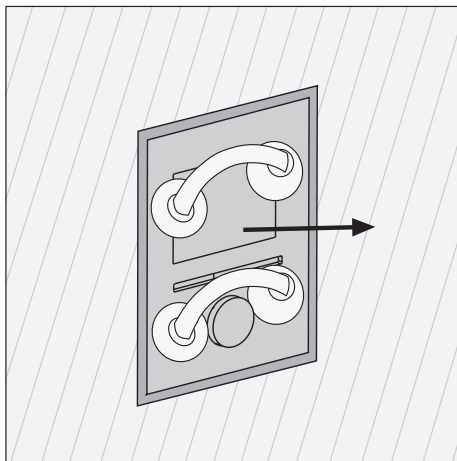

Montagerahmen UP mit  
Gehäusedose

1252 04

Flush-mounted installation  
frame with device box

1252 04

Montageraam met  
inbouwdoos

1252 04

Demontage / Dismantling

Gira  
Giersiepen GmbH & KG & Co. KG  
Dahlienstraße  
42477 Radevormwald