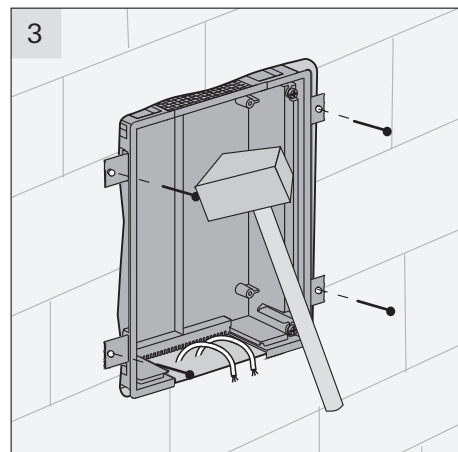

Leitungszuführung SmartTerminal
Line feed SmartTerminal
Leidingversterking SmartTerminal