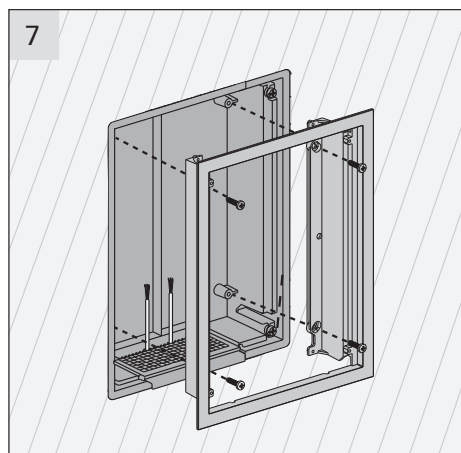

Leitungszuführung SmartTerminal
Line feed SmartTerminal
Leidingversterking SmartTerminal