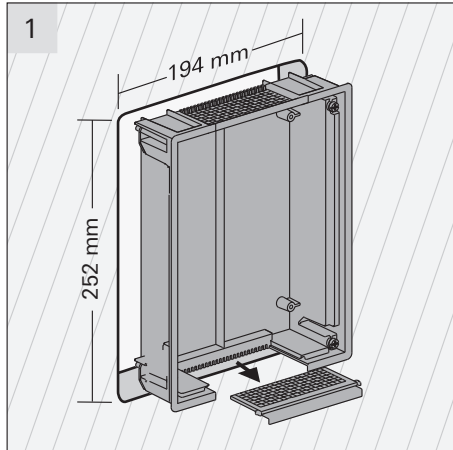

Montagerahmen UP mit  
Gehäusedose

1252 04

Flush-mounted installation  
frame with device box

1252 04

Montageraam met  
inbouwdoos

1252 04

Demontage / Dismantling

Gira  
Giersiepen GmbH & KG & Co. KG  
Dahlienstraße  
42477 Radevormwald