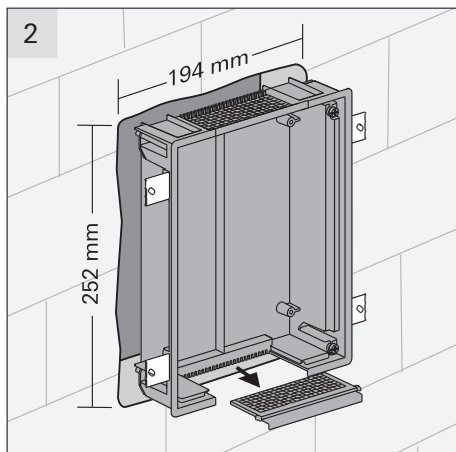

Leitungszuführung SmartTerminal
Line feed SmartTerminal
Leidingversterking SmartTerminal