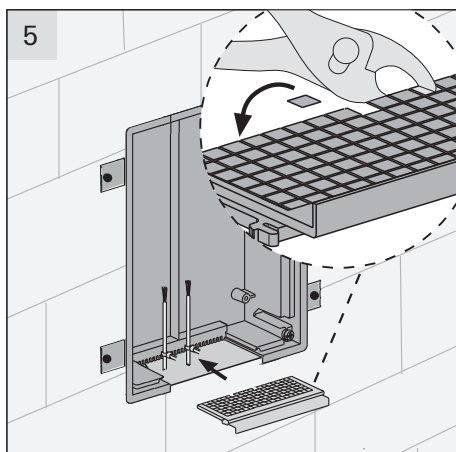

Leitungszuführung SmartTerminal
Line feed SmartTerminal
Leidingversterking SmartTerminal