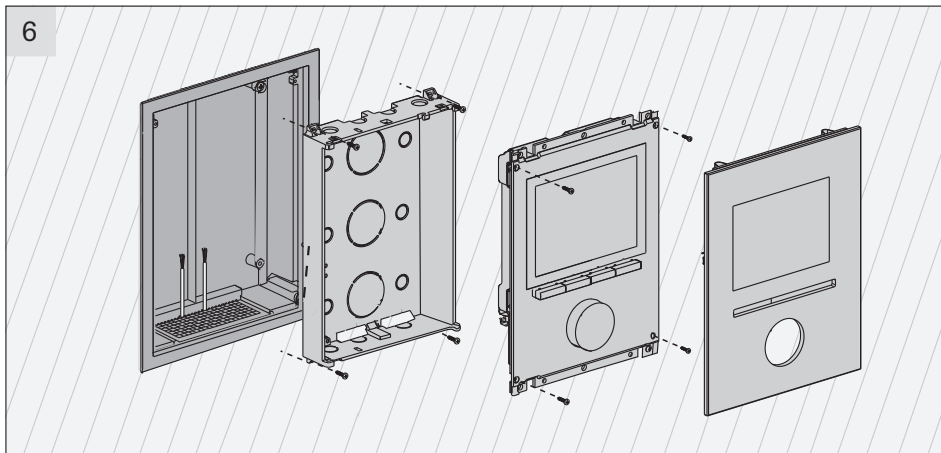

Montagerahmen UP mit  
Gehäusedose

1252 04

Flush-mounted installation  
frame with device box

1252 04

Montageraam met  
inbouwdoos

1252 04

Demontage / Dismantling

Gira  
Giersiepen GmbH & KG & Co. KG  
Dahlienstraße  
42477 Radevormwald